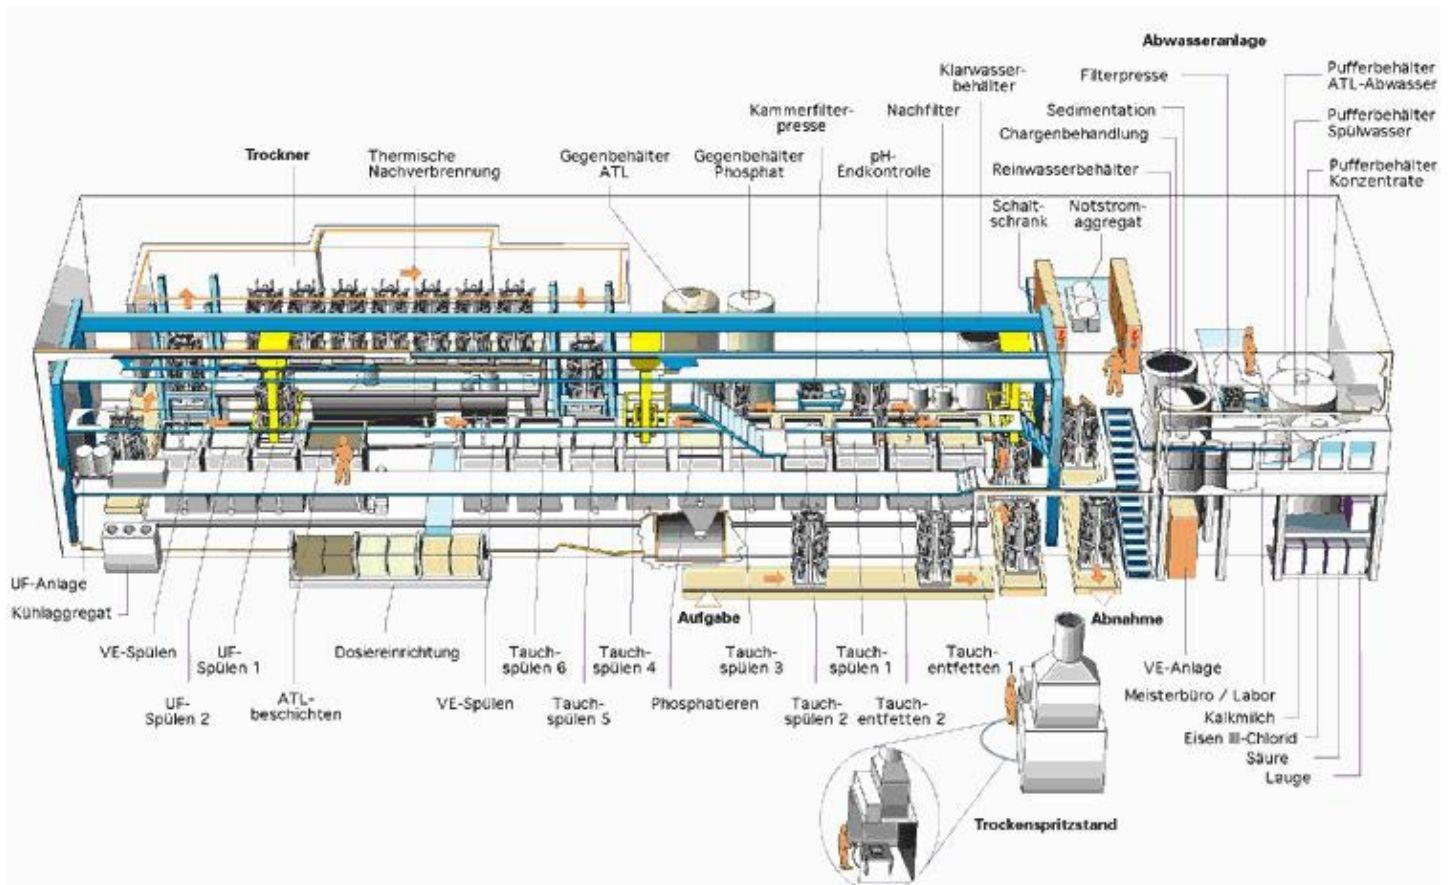

Prozessdesign für Lackanlagen

Coating Line Process Design

Dank unserer jahrzehntelangen Erfahrung verfügen wir über das nötige Know-how, um unseren Kunden beim Design neuer Lackieranlagen oder bei der Verbesserung bestehender Anlagen zu helfen. Durch die enge Zusammenarbeit mit Anlagenbauern können wir gemeinsam sicherstellen, dass perfekte Bedingungen zu perfekt lackierten Oberflächen führen. Finden Sie heraus, wie wir Ihnen helfen können, und kontaktieren Sie uns noch heute.